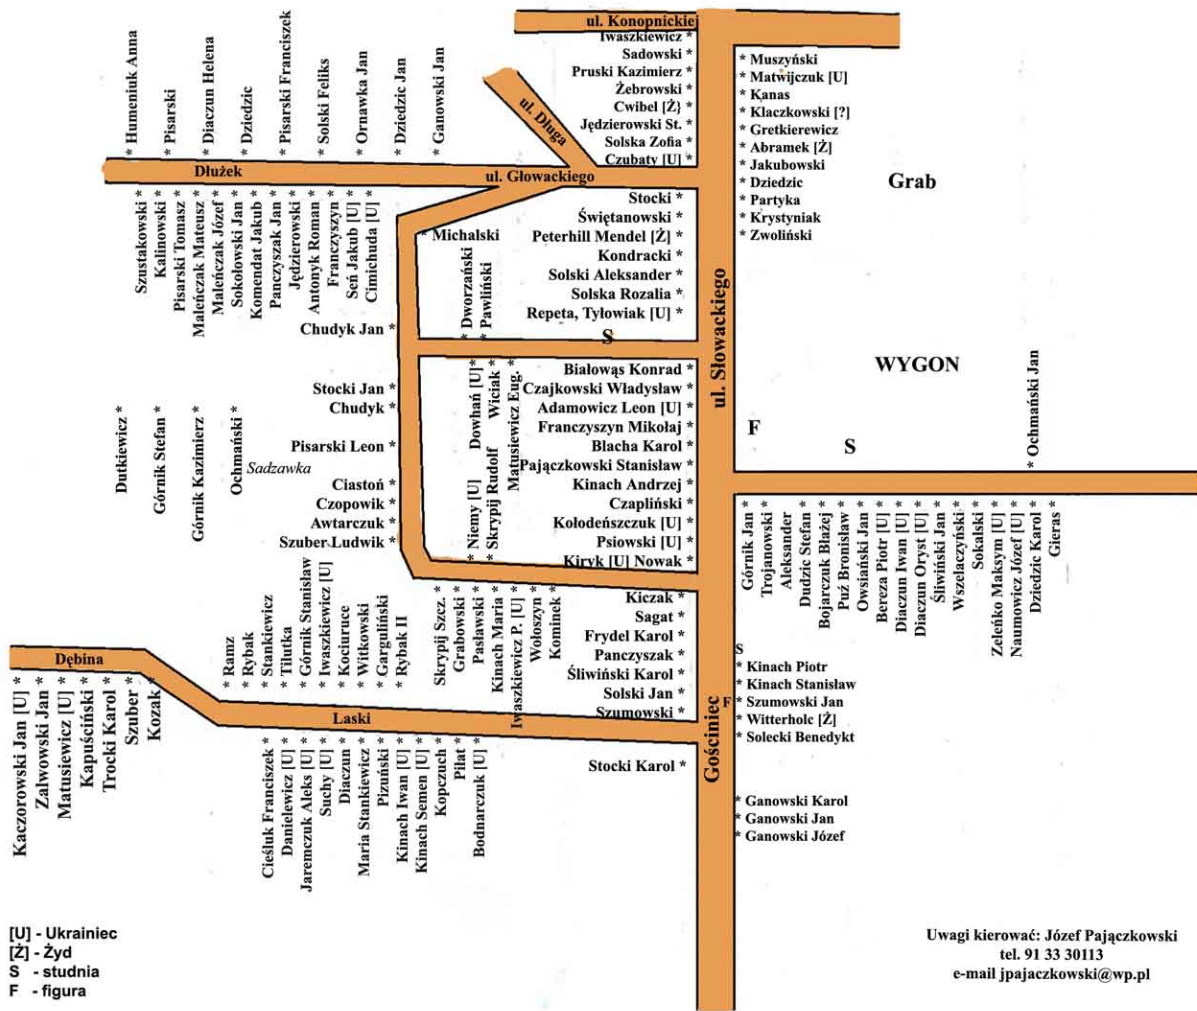

Plan Przedmieścia Tarnopolskiego w Zbarażu przed 1939r.

Opracował Józef Pajęczkowski na podstawie planu Józefy Bojarczuk
Pomagali: Helena Hankowska - wywiady i konsultacje, Michał Górnik,
Józefa Stocka, Stefania Szczepańska, Józefa Górnik

Kraj lat dziecińczych!
On zawsze zostanie święty i czysty.
Jak pierwsze kochanie

Adam Mickiewicz - Pan Tadeusz

Uwagi kierować: Józef Pajęczkowski
tel. 91 33 30113
e-mail jpajeczkowski@wp.pl